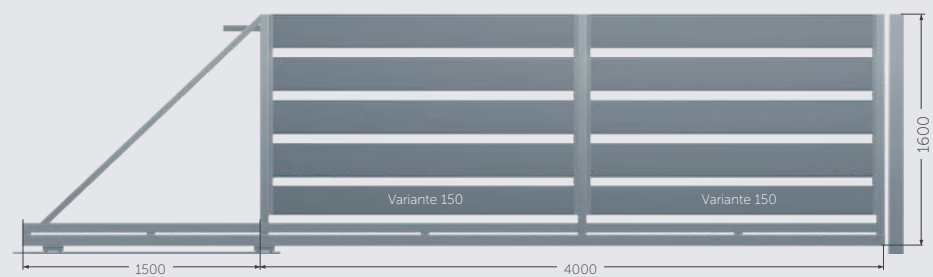

Brama dwuskrzydłowa 100

Brama dwuskrzydłowa 150

Brama dwuskrzydłowa 200

Zawartość + wypełnienie

2 słupki 80x80, L=2300, 2 rygle dolne, 4 zawiasy

Brama przesuwna 100

Brama przesuwna 150

Brama przesuwna 200

Zawartość + wypełnienie

2 słupki 80x80, L=2300, wózek, rolka górna, rolka najazdowa, zderzak,
zamek hakowy (dopłata 110 zł netto)

Wersja	Produkt	Wysokość [mm]	Ultrammat	
			Netto	Brutto
100	Furtka	1400	2 576,64 zł	3 169,27 zł
		1600	2 884,69 zł	3 548,17 zł
	Brama dwuskrzydłowa	1400	7 383,06 zł	9 081,16 zł
		1600	8 048,11 zł	9 899,18 zł
	Brama przesuwna	1350	10 691,38 zł	13 150,40 zł
		1550	11 162,64 zł	13 730,05 zł
150	Furtka	1400	2 528,21 zł	3 109,70 zł
		1600	2 796,06 zł	3 439,15 zł
	Brama dwuskrzydłowa	1400	7 144,75 zł	8 788,04 zł
		1600	7 611,99 zł	9 362,75 zł
	Brama przesuwna	1350	10 422,61 zł	12 819,81 zł
		1550	10 950,45 zł	13 469,05 zł
200	Furtka	1400	2 477,76 zł	3 047,64 zł
		1600	2 762,26 zł	3 397,58 zł
	Brama dwuskrzydłowa	1400	6 896,49 zł	8 482,68 zł
		1600	7 419,42 zł	9 125,89 zł
	Brama przesuwna	1350	10 197,00 zł	12 542,31 zł
		1550	10 668,26 zł	13 121,96 zł