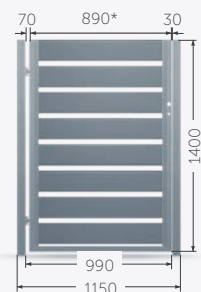

VARIANTE - WERSJE PRZĘSEŁ, FURTEK I BRAM

Furtka 100

Furtka 150

Furtka 200

Zawartość + wypełnienie

2 stępki 60x60, L=2300, zamek, wkładka, szyld, 2 zawiasy, klamki z dwóch stron lub elektrozaczep, klamka z pochwytym (dopłata 240 zł netto)