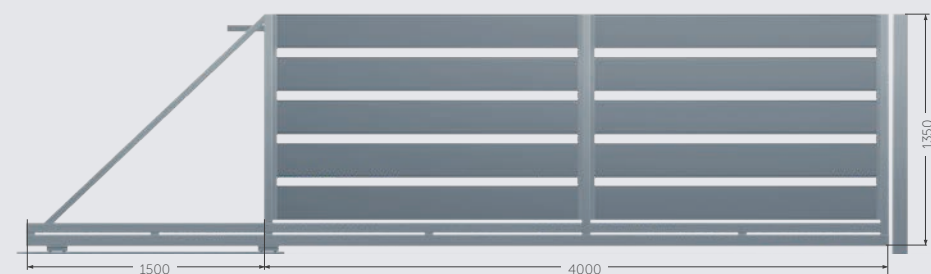

*furtka z elektro zaczepem 870

Brama dwuskrzydłowa 100

Brama dwuskrzydłowa 150

Brama dwuskrzydłowa 200

Zawartość + wypełnienie

2 stępki 80x80, L=2300, 2 rygle dolne, 4 zawiasy

Brama przesuwna 100

Brama przesuwna 150

Brama przesuwna 200

Zawartość + wypełnienie

2 stępki 80x80, L=2300, wózki, rolka górna, rolka najazdowa, zderzak, zamek hakowy (dopłata 110 zł netto)

VARIANTE - WERSJE PRZĘSEŁ, FURTEK I BRAM

Furtka 100

Furtka 150

Brama dwuskrzydłowa 100

Brama dwuskrzydłowa 150

Brama dwuskrzydłowa 200

Zawartość + wypełnienie

2 słupki 80x80, L=2300, 2 rygle dolne, 4 zawiasy

Brama przesuwna 100

Brama przesuwna 150

Brama przesuwna 200