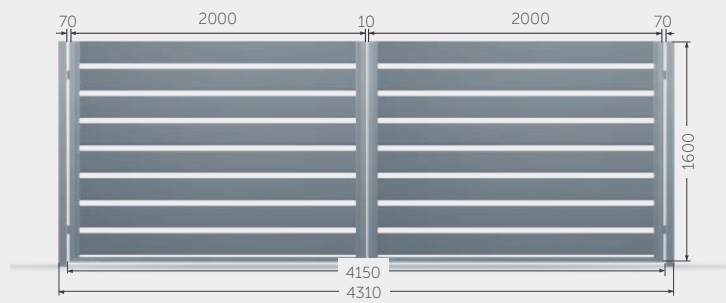

Furtka 200

Zawartość + wypełnienie

2 słupki 60x60, L=2300,
zamek, wkładka, szyld, 2 zawiasy,
klamki z dwóch stron
lub elektrozaczepek,
klamka z pochwytym
(dopłata 240 zł netto)

*furtka z elektro zaczepek 870

Brama dwuskrzydłowa 100

Brama dwuskrzydłowa 150

Brama dwuskrzydłowa 200

Zawartość + wypełnienie

2 słupki 80x80, L=2300, 2 rygle dolne, 4 zawiasy

Brama przesuwna 100

Brama przesuwna 150

Brama przesuwna 200

Zawartość + wypełnienie

2 słupki 80x80, L=2300, wózek, rolka górna, rolka najazdowa, zderzak,
zamek hakowy (dopłata 110 zł netto)

Wersja	Produkt	Wysokość [mm]	Ultrammat	
			Netto	Brutto
100	Furtka	1400	2 576,64 zł	3 169,27 zł
		1600	2 884,69 zł	3 548,17 zł
	Brama dwuskrzydłowa	1400	7 383,06 zł	9 081,16 zł
		1600	8 048,11 zł	9 899,18 zł
	Brama przesuwna	1350	10 691,38 zł	13 150,40 zł
		1550	11 162,64 zł	13 730,05 zł
150	Furtka	1400	2 528,21 zł	3 109,70 zł
		1600	2 796,06 zł	3 439,15 zł
	Brama dwuskrzydłowa	1400	7 144,75 zł	8 788,04 zł
		1600	7 611,99 zł	9 362,75 zł
	Brama przesuwna	1350	10 422,61 zł	12 819,81 zł
		1550	10 950,45 zł	13 469,05 zł
200	Furtka	1400	2 477,76 zł	3 047,64 zł
		1600	2 762,26 zł	3 397,58 zł
	Brama dwuskrzydłowa	1400	6 896,49 zł	8 482,68 zł
		1600	7 419,42 zł	9 125,89 zł
	Brama przesuwna	1350	10 197,00 zł	12 542,31 zł
		1550	10 668,26 zł	13 121,96 zł