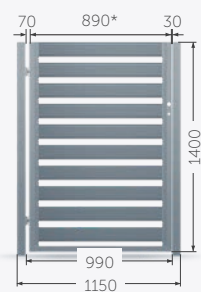

VARIANTE - WERSJE PRZĘSEŁ, FURTEK I BRAM

Furtka 100

Furtka 150

Furtka 200

Zawartość + wypełnienie

2 stępki 60x60, L=2300, zamek, wkładka, szyld, 2 zawiasy, klamki z dwóch stron lub elektrozaczep, klamka z pochwytym (dopłata 240 zł netto)