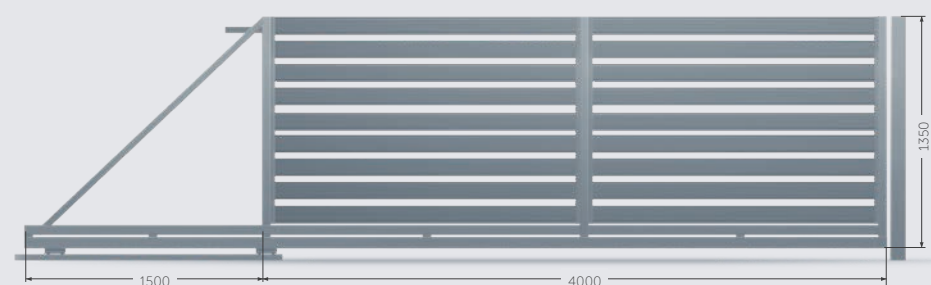

*furtka z elektro zaczepem 870

Brama dwuskrzydłowa 100

Brama dwuskrzydłowa 150

Brama dwuskrzydłowa 200

Zawartość + wypełnienie

2 stępki 80x80, L=2300, 2 rygle dolne, 4 zawiasy

Brama przesuwna 100

Brama przesuwna 150

Brama przesuwna 200

Zawartość + wypełnienie

2 stępki 80x80, L=2300, wózki, rolka górna, rolka najazdowa, zderzak, zamek hakowy (dopłata 110 zł netto)

VARIANTE - WERSJE PRZĘSEŁ, FURTEK I BRAM

Furtka 100

Furtka 150

Brama dwuskrzydłowa 100

Brama dwuskrzydłowa 150

Brama dwuskrzydłowa 200

Zawartość + wypełnienie

2 słupki 80x80, L=2300, 2 rygle dolne, 4 zawiasy

Brama przesuwna 100

Brama przesuwna 150

Brama przesuwna 200