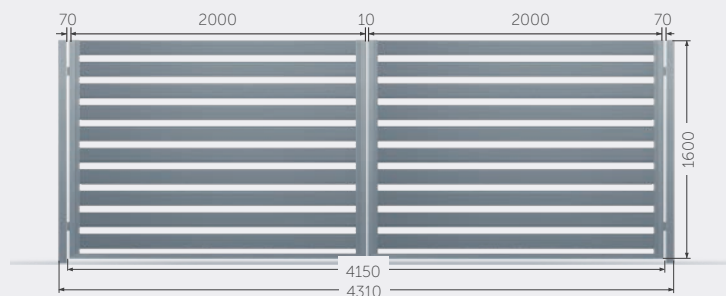

*furtka z elektro zaczepem 870

Brama dwuskrzydłowa 100

Brama dwuskrzydłowa 150

Brama dwuskrzydłowa 200

Zawartość + wypełnienie

2 stępki 80x80, L=2300, 2 rygle dolne, 4 zawiasy

Brama przesuwna 100

Brama przesuwna 150

Brama przesuwna 200

Zawartość + wypełnienie

2 stępki 80x80, L=2300, wózki, rolka górna, rolka najazdowa, zderzak, zamek hakowy (dopłata 110 zł netto)

VARIANTE - WERSJE PRZĘSEŁ, FURTEK I BRAM

Furtka 100

Furtka 150

Furtka 200

Zawartość + wypełnienie

2 słupki 60x60, L=2300,
zamek, wkładka, szyld, 2 zawiasy,
klamki z dwóch stron
lub elektrozaczepek,
klamka z pochwytym
(dopłata 240 zł netto)

*furtka z elektro zaczepek 870

Brama dwuskrzydłowa 100

Brama dwuskrzydłowa 150

Brama dwuskrzydłowa 200

Zawartość + wypełnienie

2 słupki 80x80, L=2300, 2 rygle dolne, 4 zawiasy

Brama przesuwna 100

Brama przesuwna 150

Brama przesuwna 200