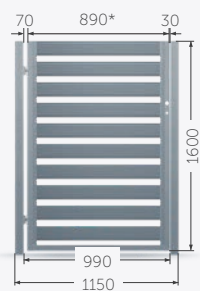

VARIANTE - WERSJE PRZĘSEŁ, FURTEK I BRAM

Furtka 100