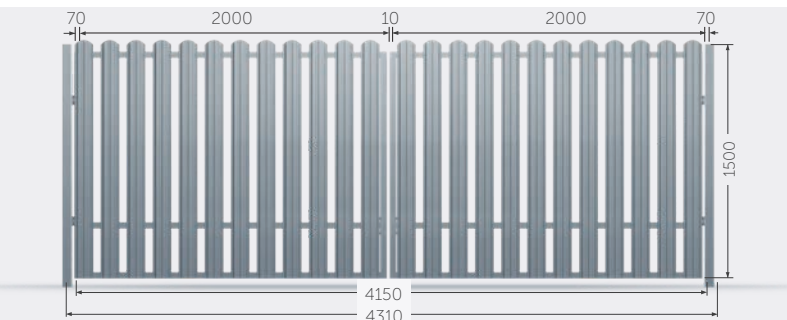

Wersja 06

Wersja 09

Furka 01

Furka 02

Brama dwuskrzydłowa 01

Brama dwuskrzydłowa 02

Brama przesuwna 01

Brama przesuwna 02

Wersja	jm	Poliester Potysk		Ultramát		Drewnopodobny	
		Netto	Brutto	Netto	Brutto	Netto	Brutto
Furtka 01	komplet	1 215,82 zł	1 495,46 zł	1 221,67 zł	1 502,65 zł	1 275,40 zł	1 568,74 zł
Furtka 02		1 233,22 zł	1 516,86 zł	1 241,48 zł	1 527,02 zł	1 290,27 zł	1 587,03 zł
Brama dwuskrzydłowa 01		3 394,66 zł	4 175,43 zł	3 420,00 zł	4 206,60 zł	3 652,84 zł	4 492,99 zł
Brama dwuskrzydłowa 02		3 447,10 zł	4 239,93 zł	3 478,05 zł	4 278,00 zł	3 708,17 zł	4 561,05 zł
Brama przesuwna 01		5 827,81 zł	7 168,21 zł	5 851,59 zł	7 197,46 zł	6 075,46 zł	7 472,82 zł
Brama przesuwna 02		5 854,99 zł	7 201,64 zł	5 883,98 zł	7 237,30 zł	6 096,07 zł	7 498,17 zł