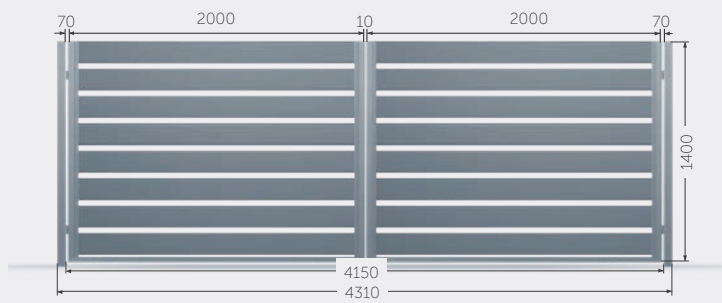

VARIANTE - WERSJE PRZĘSEŁ, FURTEK I BRAM

Furtka 100

Furtka 150

Furtka 200

Zawartość + wypełnienie

2 stępki 60x60, L=2300, zamek, wkładka, szyld, 2 zawiasy, klamki z dwóch stron lub elektrozaczep, klamka z pochwytym (dopłata 240 zł netto)

*furtka z elektro zaczepem 870

Brama dwuskrzydłowa 100

Brama dwuskrzydłowa 150

Brama dwuskrzydłowa 200

Zawartość + wypełnienie

2 stępki 80x80, L=2300, 2 rygle dolne, 4 zawiasy

Brama przesuwna 100

Brama przesuwna 150