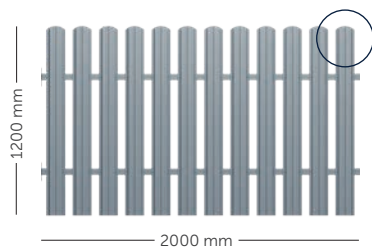

Kolekcja
Forte
FO-01

Brąz
~RAL 8017
Poliester Potysk

Realizacja przykładowa

Wersja

01

Montaż pionowy
12 paneli w przęśle

Kolekcja

Sicuro
SI-01

Kolekcja

Forte
FO-01

Kolekcja

Spazio
SP-01

Kolekcja

Unico
UN-01