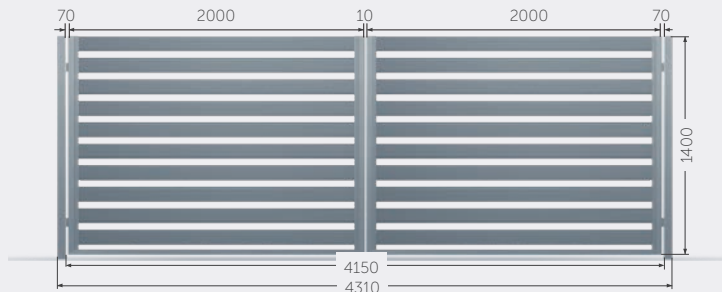

Realizacja przykładowa

Ultramat		Drewnopodobny	
Netto	Brutto	Netto	Brutto
969,00 zł	1 191,87 zł	1 231,00 zł	1 514,13 zł

Variante 200

Kolekcja Variante

Czarny
~RAL 9005
Ultramat

Realizacja przykładowa

Ultramat		Drewnopodobny	
Netto	Brutto	Netto	Brutto
879,00 zł	1 081,17 zł	1 123,20 zł	1 381,54 zł

VARIANTE - WERSJE PRZĘSEŁ, FURTEK I BRAM

Furtka 100

Furtka 150

Furtka 200

Zawartość + wypełnienie

2 stępki 60x60, L=2300, zamek, wkładka, szyld, 2 zawiasy, klamki z dwóch stron lub elektrozaczep, klamka z pochwytym (dopłata 240 zł netto)

*furtka z elektro zaczepem 870

Brama dwuskrzydłowa 100

Brama dwuskrzydłowa 150

Brama dwuskrzydłowa 200

Zawartość + wypełnienie

2 stępki 80x80, L=2300, 2 rygle dolne, 4 zawiasy

Brama przesuwna 100

Brama przesuwna 150