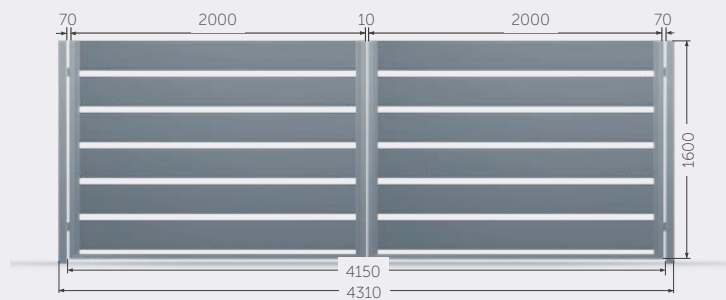

Furtka 200

Zawartość + wypełnienie

2 słupki 60x60, L=2300,
zamek, wkładka, szyld, 2 zawiasy,
klamki z dwóch stron
lub elektrozaczepek,
klamka z pochwytym
(dopłata 240 zł netto)

*furtka z elektro zaczepek 870

Brama dwuskrzydłowa 100

Brama dwuskrzydłowa 150

Brama dwuskrzydłowa 200

Zawartość + wypełnienie

2 słupki 80x80, L=2300, 2 rygle dolne, 4 zawiasy

Brama przesuwna 100

Brama przesuwna 150

Brama przesuwna 200

Zawartość + wypełnienie

2 słupki 80x80, L=2300, wózek, rolka górna, rolka najazdowa, zderzak,
zamek hakowy (dopłata 110 zł netto)

Wersja	Produkt	Wysokość [mm]	Ultrammat	
			Netto	Brutto
100	Furtka	1400	2 576,64 zł	3 169,27 zł
		1600	2 884,69 zł	3 548,17 zł
	Brama dwuskrzydłowa	1400	7 383,06 zł	9 081,16 zł
		1600	8 048,11 zł	9 899,18 zł
	Brama przesuwna	1350	10 691,38 zł	13 150,40 zł
		1550	11 162,64 zł	13 730,05 zł
150	Furtka	1400	2 528,21 zł	3 109,70 zł
		1600	2 796,06 zł	3 439,15 zł
	Brama dwuskrzydłowa	1400	7 144,75 zł	8 788,04 zł
		1600	7 611,99 zł	9 362,75 zł
	Brama przesuwna	1350	10 422,61 zł	12 819,81 zł
		1550	10 950,45 zł	13 469,05 zł
200	Furtka	1400	2 477,76 zł	3 047,64 zł
		1600	2 762,26 zł	3 397,58 zł
	Brama dwuskrzydłowa	1400	6 896,49 zł	8 482,68 zł
		1600	7 419,42 zł	9 125,89 zł
	Brama przesuwna	1350	10 197,00 zł	12 542,31 zł
		1550	10 668,26 zł	13 121,96 zł