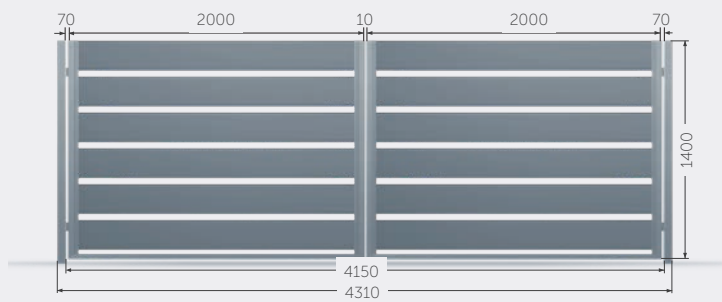

VARIANTE - WERSJE PRZĘSEŁ, FURTEK I BRAM

Furtka 100

Furtka 150

Furtka 200

Zawartość + wypełnienie

2 stępki 60x60, L=2300, zamek, wkładka, szyld, 2 zawiasy, klamki z dwóch stron lub elektrozaczep, klamka z pochwytym (dopłata 240 zł netto)

*furtka z elektro zaczepem 870

Brama dwuskrzydłowa 100

Brama dwuskrzydłowa 150

Brama dwuskrzydłowa 200

Zawartość + wypełnienie

2 stępki 80x80, L=2300, 2 rygle dolne, 4 zawiasy

Brama przesuwna 100

Brama przesuwna 150