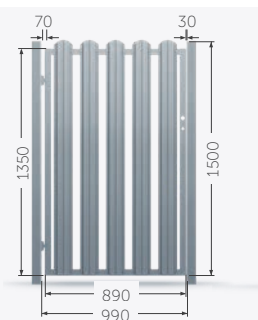

WERSJE PRZĘSEŁ, FURTEK I BRAM

Furka 01