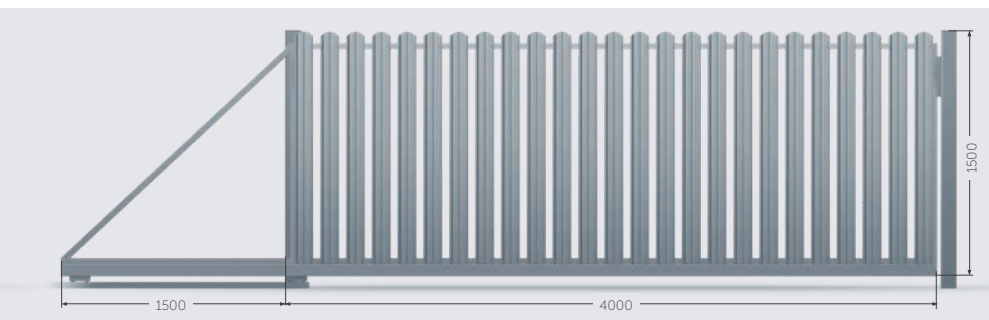

*furtka z elektro zaczepem 870

Brama dwuskrzydłowa 100

Brama dwuskrzydłowa 150

Brama dwuskrzydłowa 200

Zawartość + wypełnienie

2 stępki 80x80, L=2300, 2 rygle dolne, 4 zawiasy

Brama przesuwna 100

Brama przesuwna 150

Brama dwuskrzydłowa 100

Brama dwuskrzydłowa 150

Brama dwuskrzydłowa 200

Zawartość + wypełnienie

2 słupki 80x80, L=2300, 2 rygle dolne, 4 zawiasy

Brama przesuwna 100

Brama przesuwna 150

Brama przesuwna 200

Wersja 06

Wersja 09

Furka 01

Furka 02

Brama dwuskrzydłowa 01

Brama dwuskrzydłowa 02

Brama przesuwna 01

Brama przesuwna 02

Produkt	Wersja	Wysokość całkowita [mm]	Wysokość ramy [mm]	Szerokość w świetle między słupkami [mm]	Szerokość rzeczywista [mm]	Zawartość plus wypełnienie	
Furtka	01	1500	1350	990	890	2 słupki 60x60, L=2300, zamek, wkładka, szyld, 2 zawiasy	klamki z dwóch stron
	02		1500				elektrozaczep, klamka z pochwytem*
Brama dwuskrzydłowa	01		1350	4150	2 x 2000	2 słupki 80x80, L=2300, 2 rygle dolne, 4 zawiasy	
	02		1500				
Brama przesuwna	01		1350	4000	5500	2 słupki 80x80, L=2300, wózki, rolka górna, rolka najazdowa, zderzak. Zamek hakowy**	
	02		1500				